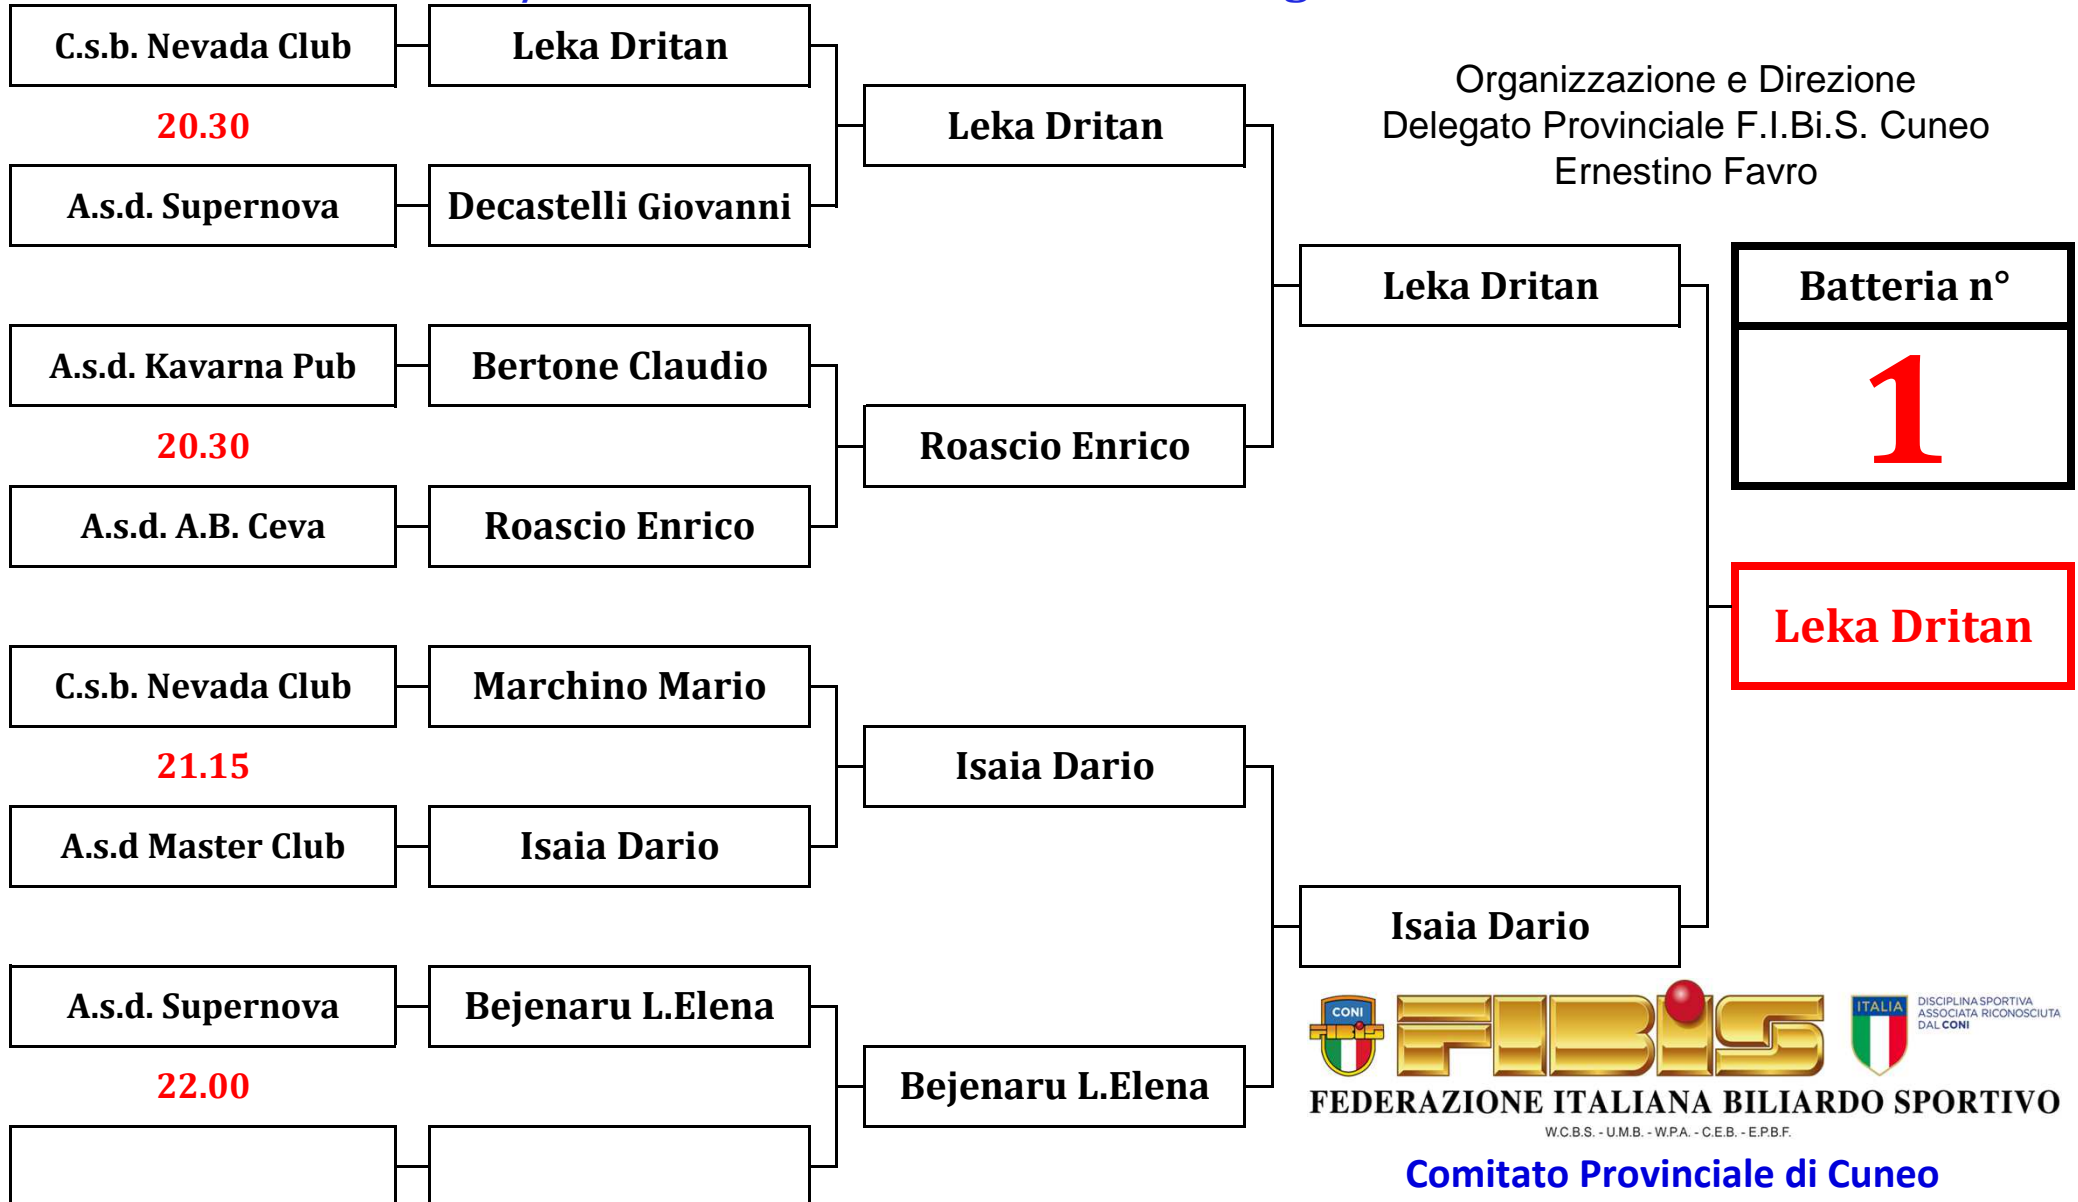

## Valida per le qualificazioni ai Campionati Italiani

### Specialità "5 Birilli" ai punti 120

c/o C.s.b. Nevada Club Sanfrè 21-22 gennaio 2016